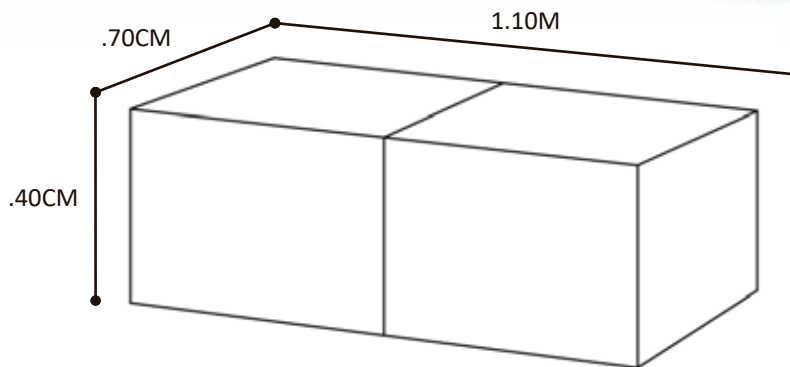

LUCUS

FICHA TECNICA

Material exterior: Mdf laminado color ombra mate (gris)
Material interior: Mdf laminado color endgrain cognac-ro

Medidas de mueble sin empaque:

Ancho 1.10 mtrs

Medida de mueble abierto: 1.77m

Profundidad: 70 cm

Altura : 40 cm